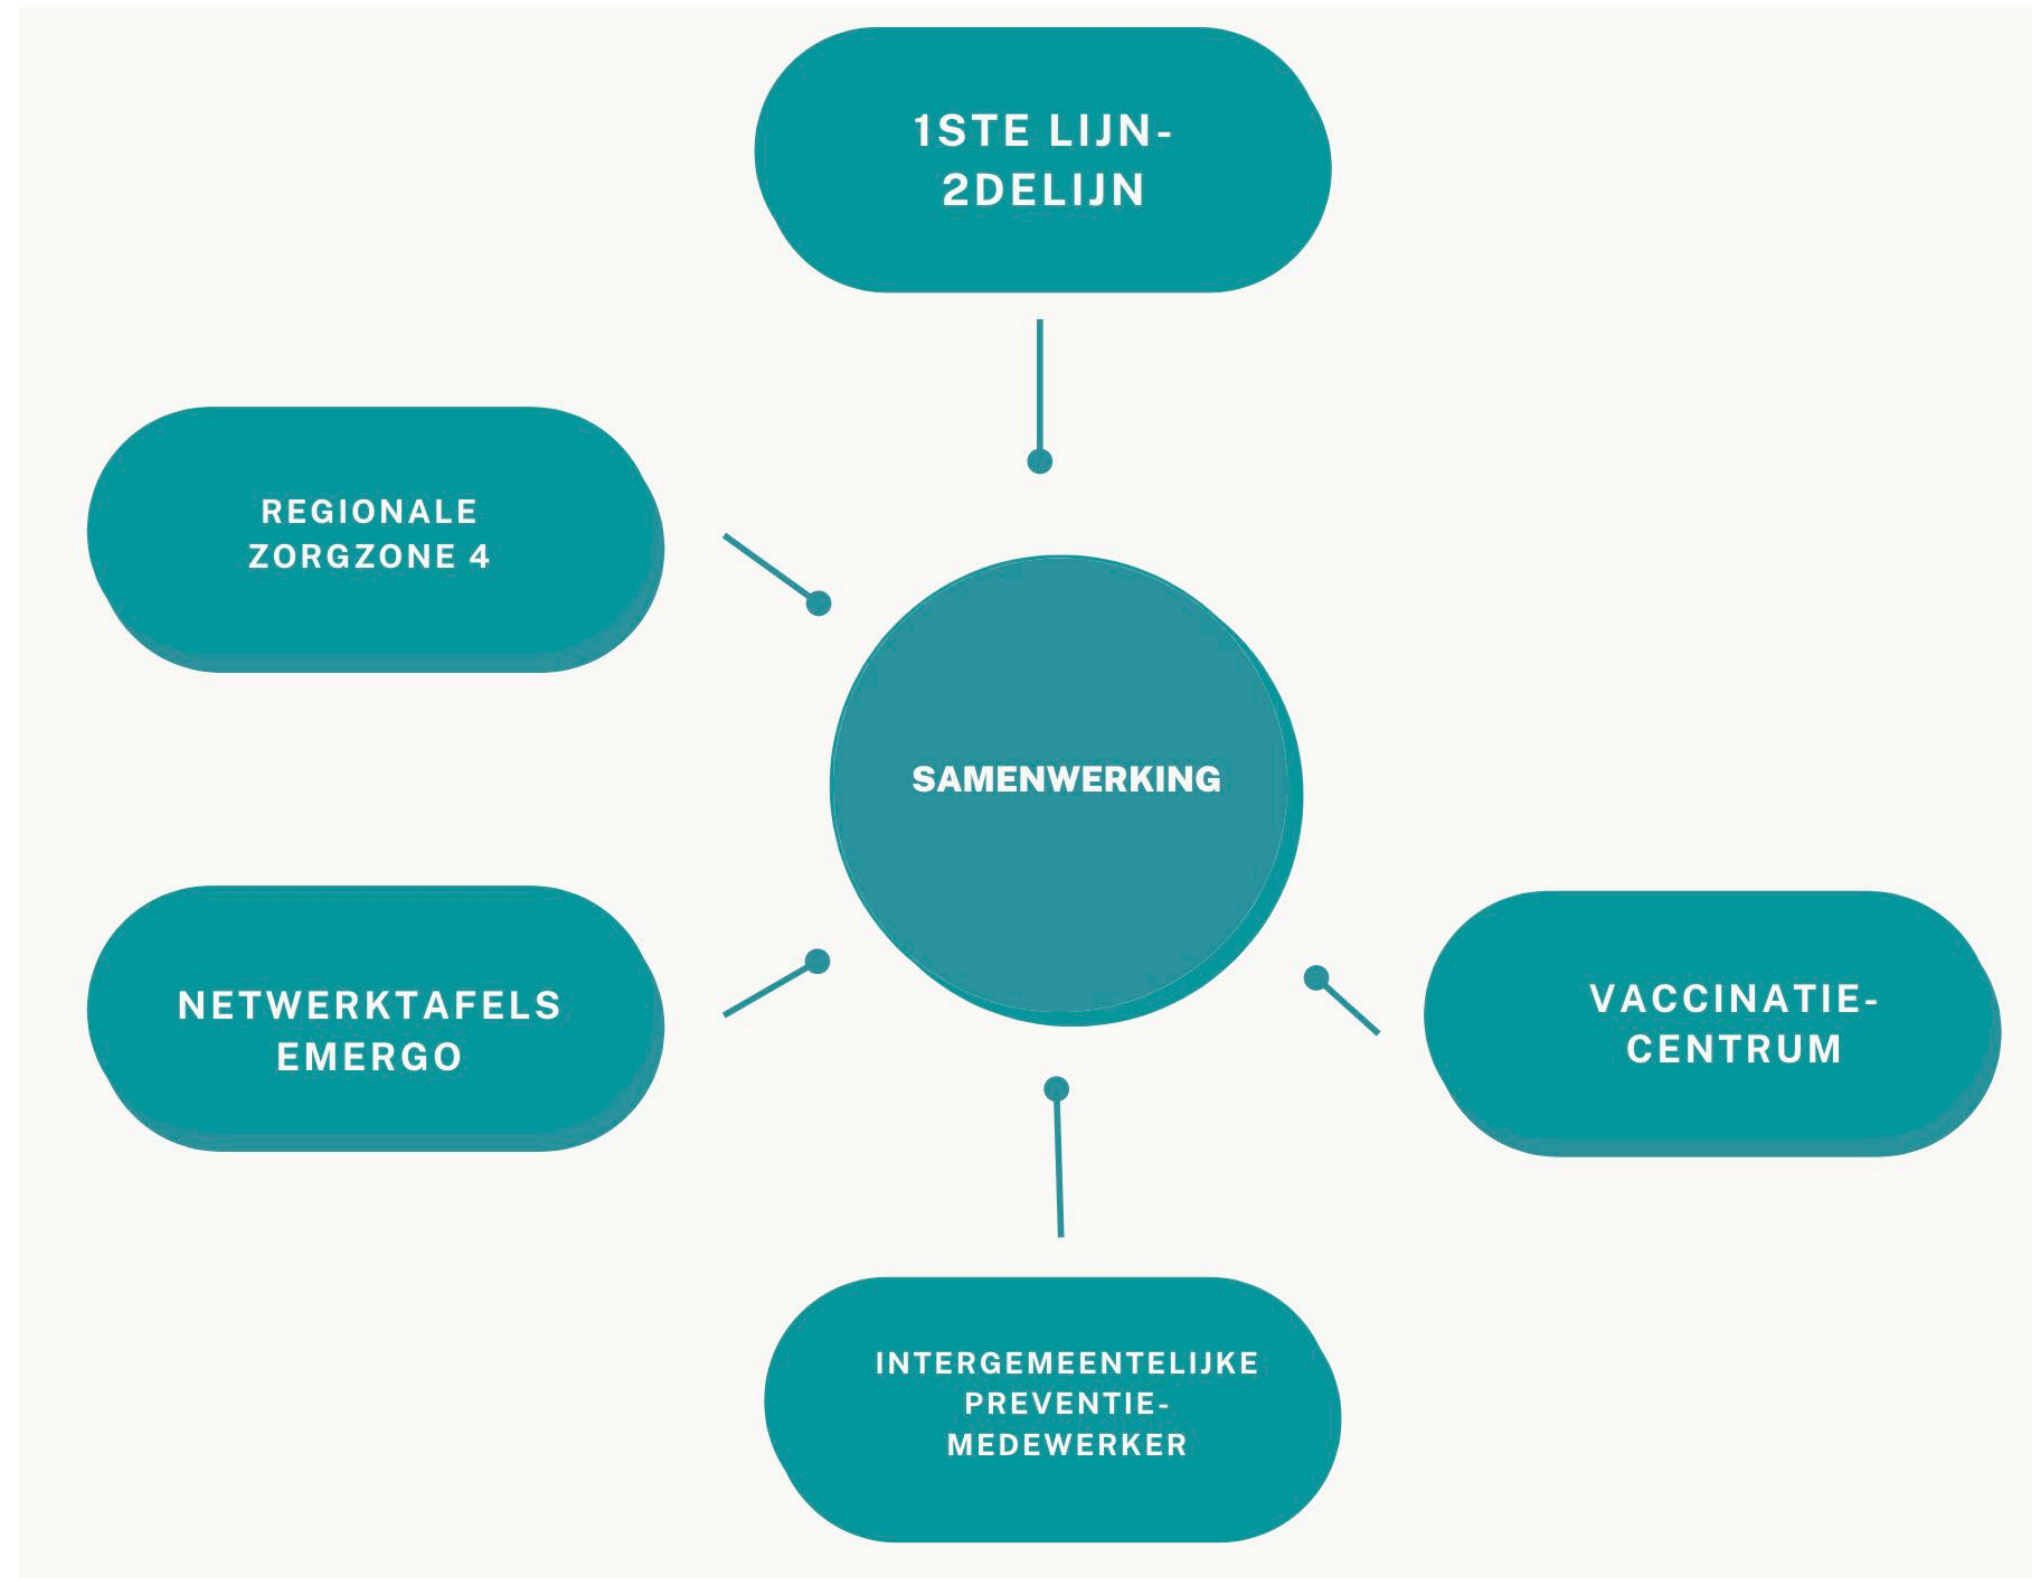

az Rivierenland

HUISARTSENKRING

SCHELDE - RUPEL VZW

WWW.HAK-SCHELDE-RUPEL.BE

Eerstelijnszone RupeLaar

 **EERSTELIJSZONE**
RUPELAAR

NOTENDOP

Eerstelijnszones zijn opgericht om het werk van lokale overheden, zorg- en hulpverleners beter op elkaar af te stemmen. Het doel? Een effectieve en kwalitatieve eerste lijn waar de burger centraal staat en die toegankelijk is voor iedereen.

= geografisch afgebakend gebied aangestuurd door een zorgraad

VZW STRUCTUUR

DOELSTELLINGEN

- de zorgaanbieders leren elkaar beter kennen
- uitbreiding lokale sociale kaart
- GBO-project opstarten en uitrollen
- meer inwoners informeren over de werking van ELZ RupeLaar

ACTIES

HOE GAAT HET ECHT MET JOU?

Pieker je?
Heb je hulp nodig of zit je met vragen?
Blijf er niet mee zitten!
We zijn met velen om jou te ondersteunen. Met deze folder helpen we jou al graag op weg.

Eerstelijnszone RupeLaar
Eerstelijnszone RupeLaar verbindt de zorgvrager of mantelzorgers met hulpverleners uit de gezondheids- en welzijnszorg en de lokale besturen.
De Eerstelijnszone zet onder andere in op duidelijke communicatie, samenwerking, ondersteuning en bekendmaking van zorgverleners, mantelzorgers en professionals. Onze focus ligt op alle personen die zorg en ondersteuning nodig hebben met een specifieke focus op de kwetsbare groepen.
Deze folder kwam tot stand in samenwerking met de lokale partners, de gemeenten Aartselaar, Niel, Schelle, Hemiksem, Boom, Rumst en Logo Mechele.
@EerstelijnszoneRupeLaar

Parel van de Eipel
Niel

www.rupelaar.be

EERSTELIJNSZONE
RUPELAAR

DOELGERICHTE ZORG

2023

- Zipster
- Scirocco tool
- themavergaderingen zorggraad
- rookstop
- halt2diabetes - BOV - Gele doos
- via kringwerking verbinding eerste - en tweedelij
- samenwerking regionale zorgzone 4