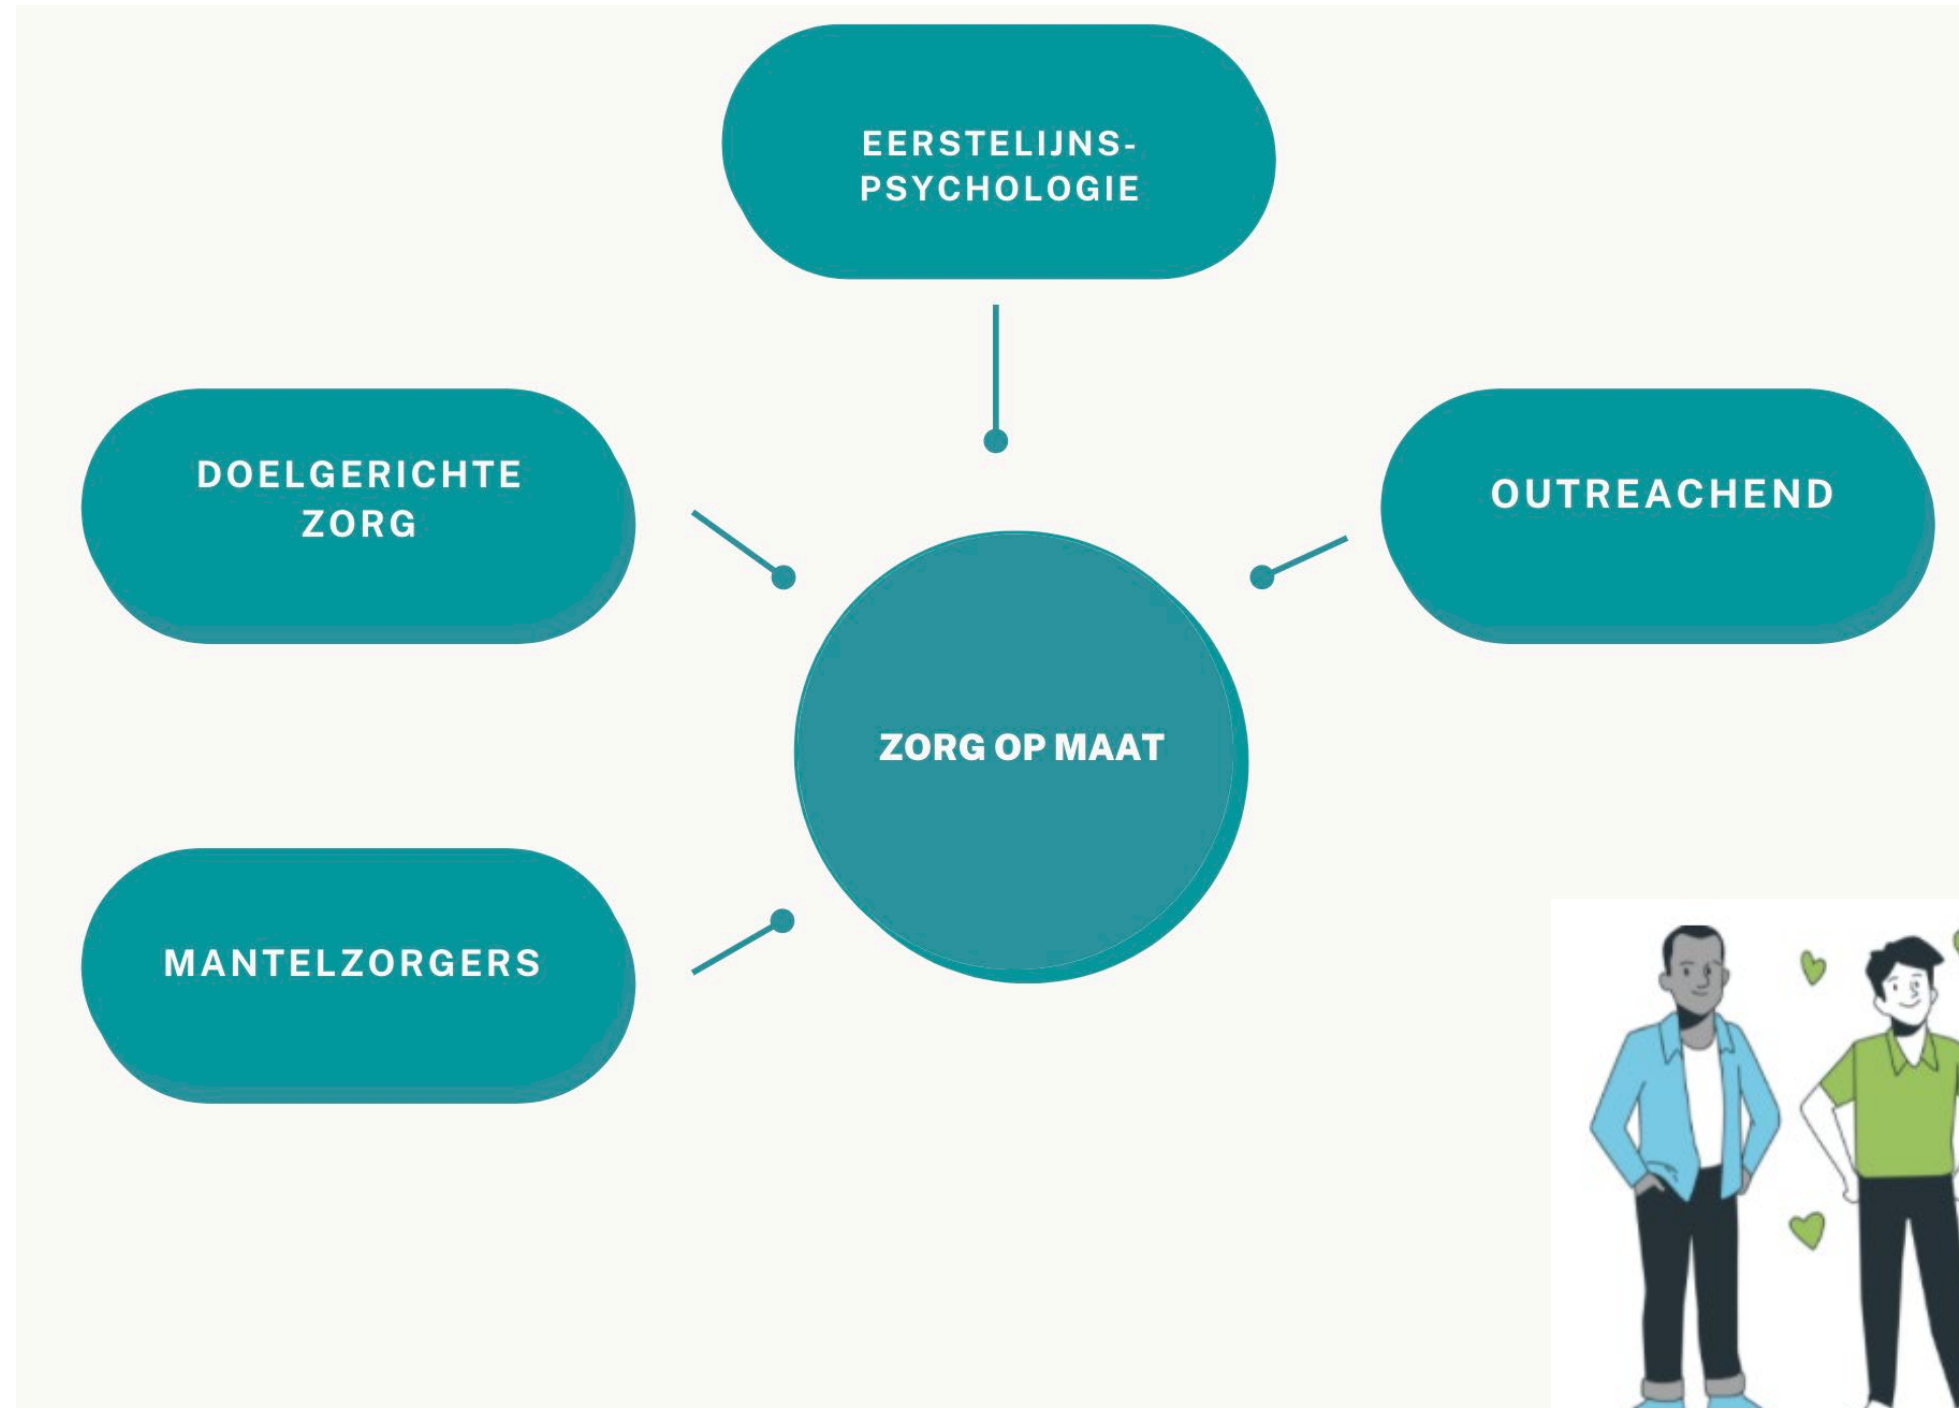

az Rivierenland

HUISARTSENKRING

SCHELDE - RUPEL VZW

WWW.HAK-SCHELDE-RUPEL.BE

Eerstelijnszone RupeLaar

 **EERSTELIJSZONE**
RUPELAAR

NOTENDOP

Eerstelijnszones zijn opgericht om het werk van lokale overheden, zorg- en hulpverleners beter op elkaar af te stemmen. Het doel? Een effectieve en kwalitatieve eerste lijn waar de burger centraal staat en die toegankelijk is voor iedereen.

= geografisch afgebakend gebied aangestuurd door een zorgraad

VZW STRUCTUUR

DOELSTELLINGEN

- de zorgaanbieders leren elkaar beter kennen
- uitbreiding lokale sociale kaart
- GBO-project opstarten en uitrollen
- meer inwoners informeren over de werking van ELZ RupeLaar

ACTIES

HOE GAAT HET ECHT MET JOU?

Pieker je?
Heb je hulp nodig of zit je met vragen?
Blijf er niet mee zitten!
We zijn met velen om jou te ondersteunen. Met deze folder helpen we jou al graag op weg.

Eerstelijnszone RupeLaar
Eerstelijnszone RupeLaar verbindt de zorgvrager of mantelzorgers met hulpverleners uit de gezondheids- en welzijnszorg en de lokale besturen.
De Eerstelijnszone zet onder andere in op duidelijke communicatie, samenwerking, ondersteuning en bekendmaking van zorgverleners, mantelzorgers en professionals. Onze focus ligt op alle personen die zorg en ondersteuning nodig hebben met een specifieke focus op de kwetsbare groepen.
Deze folder kwam tot stand in samenwerking met de lokale partners, de gemeenten Aartselaar, Niel, Schelle, Hemiksem, Boom, Rumst en Logo Mechele.
@EerstelijnszoneRupeLaar

Parel van de Eipel
Niel

www.rupelaar.be

EERSTELIJNSZONE
RUPELAAR

DOELGERICHTE ZORG

2023

- Zipster
- Scirocco tool
- themavergaderingen zorggraad
- rookstop
- halt2diabetes - BOV - Gele doos
- via kringwerking verbinding eerste - en tweedelij
- samenwerking regionale zorgzone 4