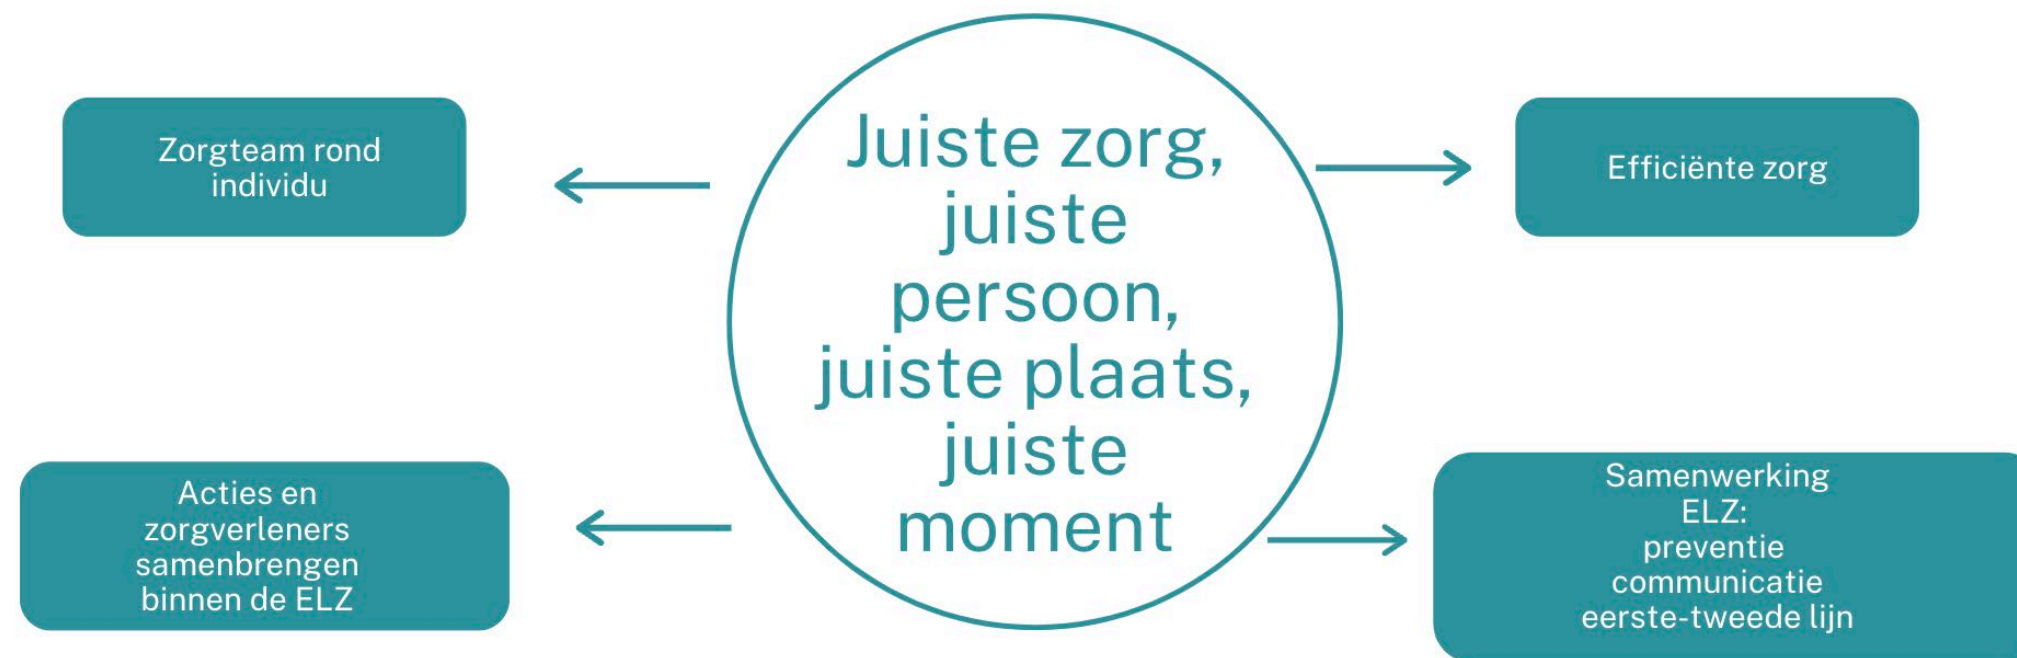

= geografisch afgebakend gebied aangestuurd door een zorgraad

VZW STRUCTUUR

DOELSTELLINGEN

- de zorgaanbieders leren elkaar beter kennen
- uitbreiding lokale sociale kaart
- GBO-project opstarten en uitrollen
- meer inwoners informeren over de werking van ELZ RupeLaar

ACTIES

HOE GAAT HET ECHT MET JOU?

Pieker je?
Heb je hulp nodig of zit je met vragen?
Blijf er niet mee zitten!
We zijn met velen om jou te ondersteunen. Met deze folder helpen we jou al graag op weg.

Eerstelijnszone RupeLaar
Eerstelijnszone RupeLaar verbindt de zorgvrager of mantelzorgers met hulpverleners uit de gezondheids- en welzijnszorg en de lokale besturen.
De Eerstelijnszone zet onder andere in op duidelijke communicatie, samenwerking, ondersteuning en bekendmaking van zorgverleners, mantelzorgers en professionals. Onze focus ligt op alle personen die zorg en ondersteuning nodig hebben met een specifieke focus op de kwetsbare groepen.
Deze folder kwam tot stand in samenwerking met de lokale partners, de gemeenten Aartselaar, Niel, Schelle, Hemiksem, Boom, Rumst en Logo Mechele.
@EerstelijnszoneRupeLaar

Parel van de Eipel
Niel

www.rupelaar.be

EERSTELIJNSZONE
RUPELAAR

DOELGERICHTE ZORG

2023

- Zipster
- Scirocco tool
- themavergaderingen zorggraad
- rookstop
- halt2diabetes - BOV - Gele doos
- via kringwerking verbinding eerste - en tweedelij
- samenwerking regionale zorgzone 4