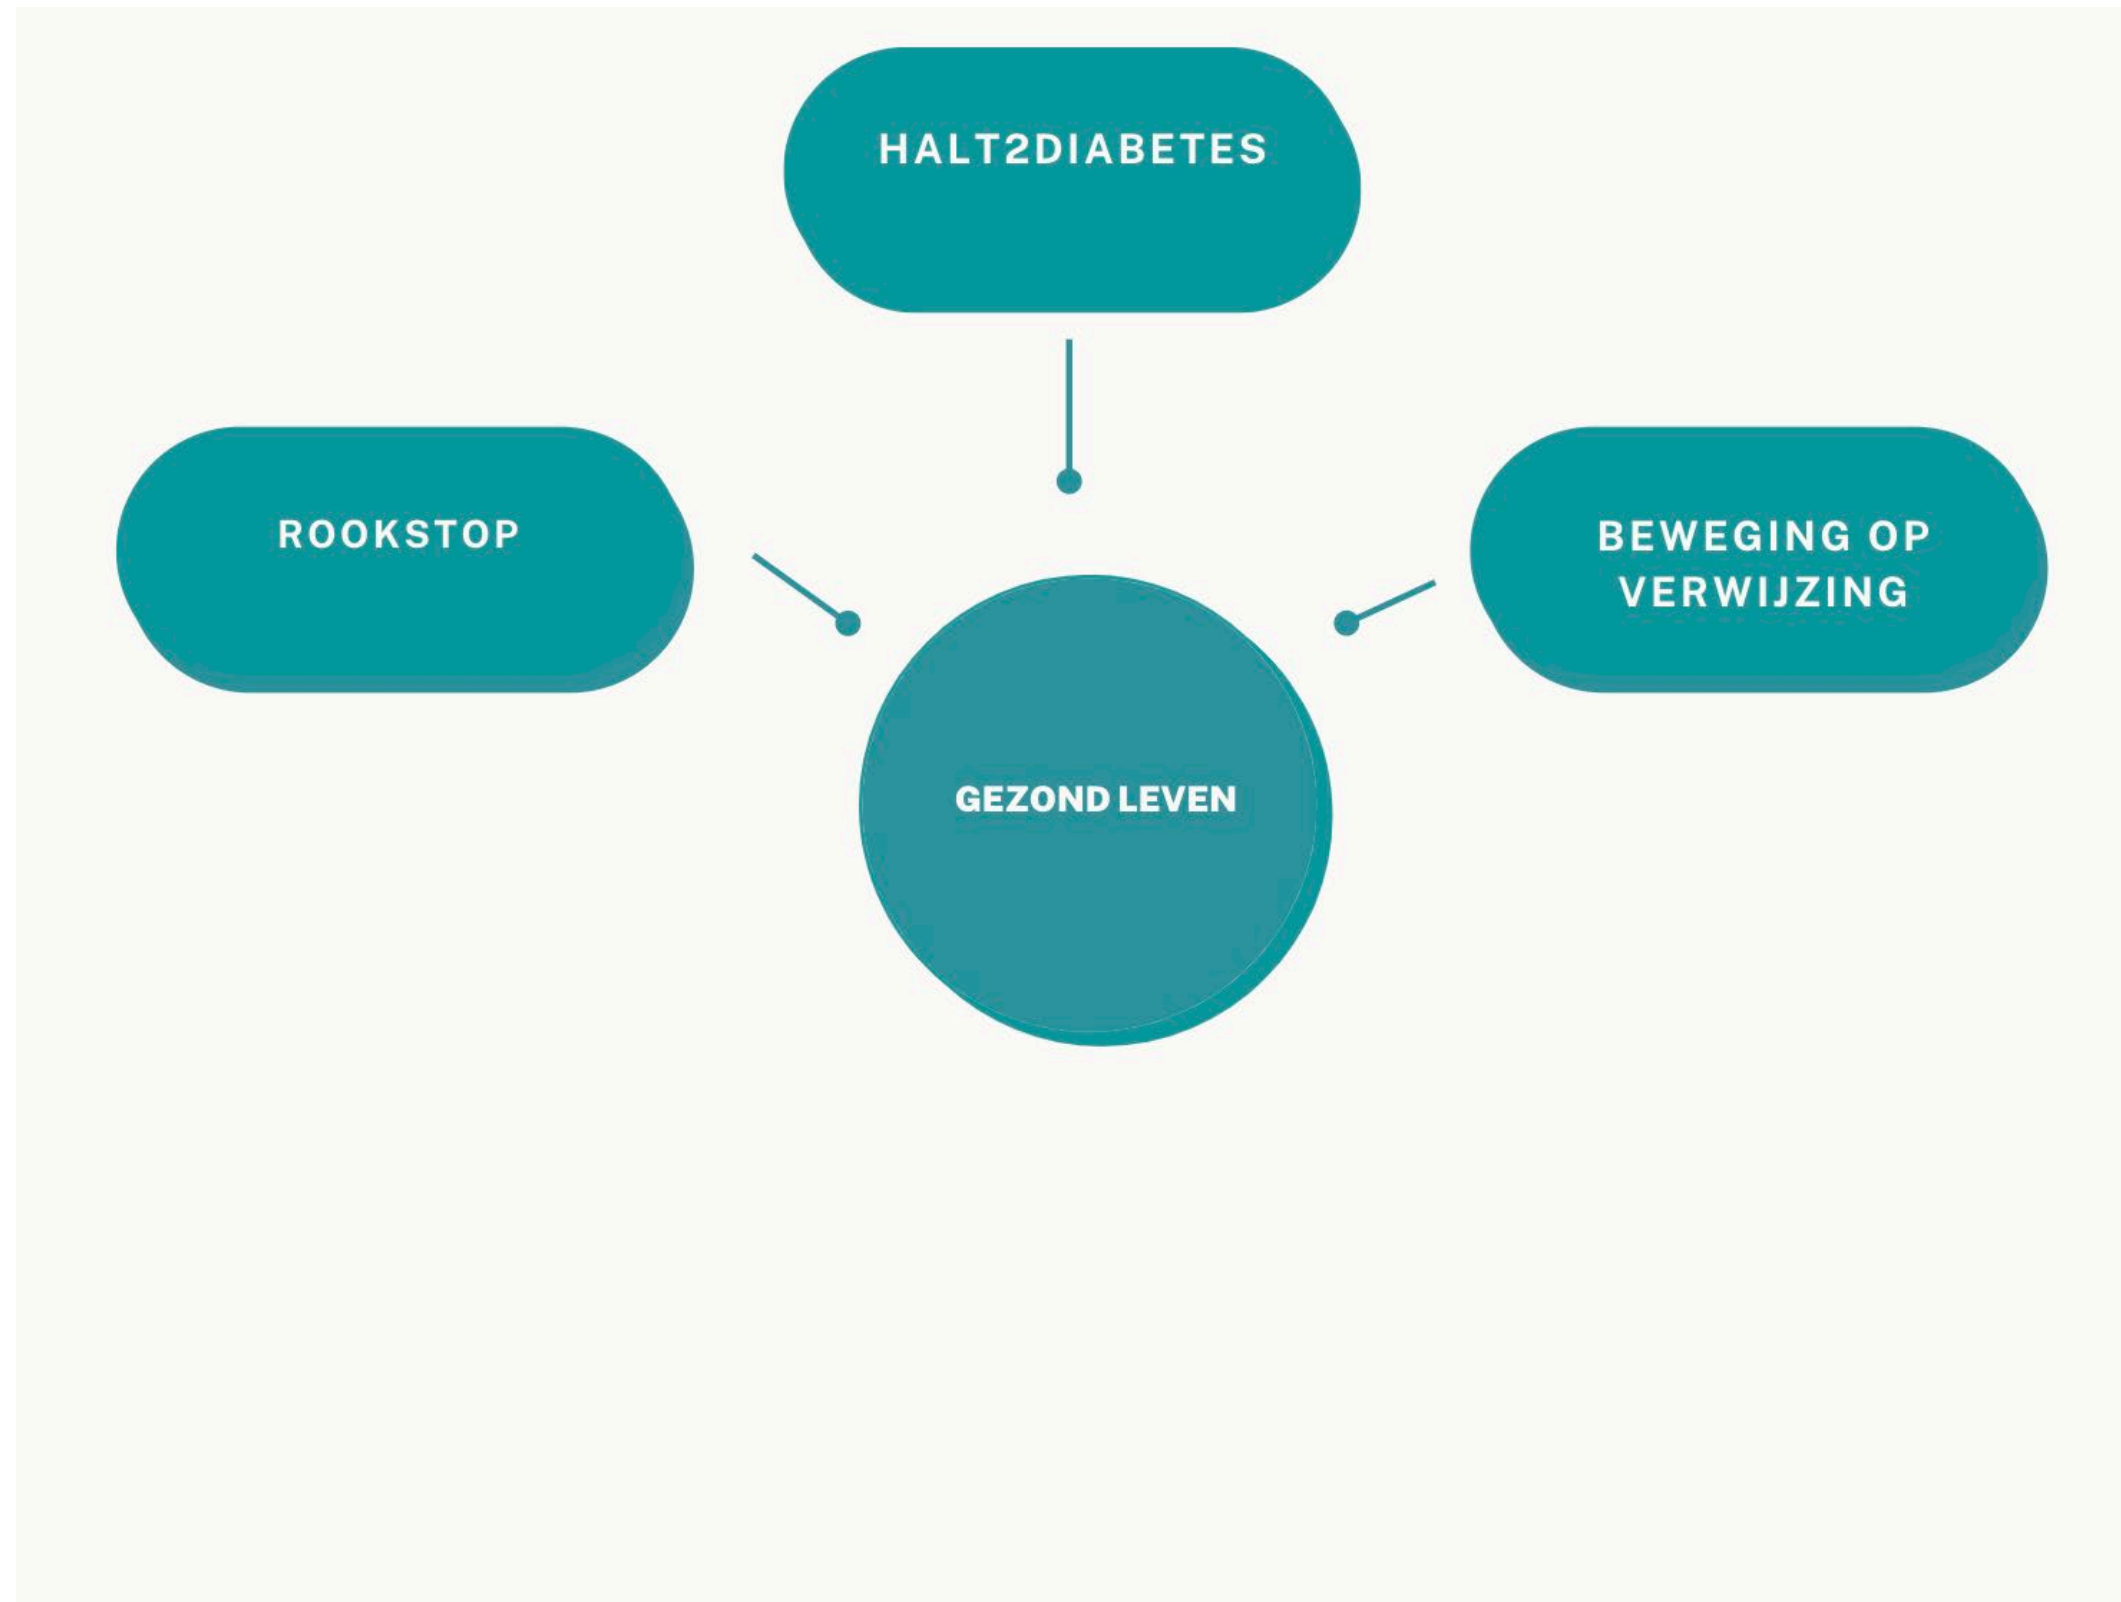

az Rivierenland

HUISARTSENKRING

SCHELDE - RUPEL VZW

WWW.HAK-SCHELDE-RUPEL.BE

Eerstelijnszone RupeLaar

 **EERSTELIJSZONE**
RUPELAAR

NOTENDOP

Eerstelijnszones zijn opgericht om het werk van lokale overheden, zorg- en hulpverleners beter op elkaar af te stemmen. Het doel? Een effectieve en kwalitatieve eerste lijn waar de burger centraal staat en die toegankelijk is voor iedereen.

= geografisch afgebakend gebied aangestuurd door een zorgraad

VZW STRUCTUUR

DOELSTELLINGEN

- de zorgaanbieders leren elkaar beter kennen
- uitbreiding lokale sociale kaart
- GBO-project opstarten en uitrollen
- meer inwoners informeren over de werking van ELZ RupeLaar

ACTIES

HOE GAAT HET ECHT MET JOU?

Pieker je?
Heb je hulp nodig of zit je met vragen?
Blijf er niet mee zitten!
We zijn met velen om jou te ondersteunen. Met deze folder helpen we jou al graag op weg.

Eerstelijnszone RupeLaar
Eerstelijnszone RupeLaar verbindt de zorgvrager of mantelzorgers met hulpverleners uit de gezondheids- en welzijnszorg en de lokale besturen.
De Eerstelijnszone zet onder andere in op duidelijke communicatie, samenwerking, ondersteuning en bekendmaking van zorgverleners, mantelzorgers en professionals. Onze focus ligt op alle personen die zorg en ondersteuning nodig hebben met een specifieke focus op de kwetsbare groepen.
Deze folder kwam tot stand in samenwerking met de lokale partners, de gemeenten Aartselaar, Niel, Schelle, Hemiksem, Boom, Rumst en Logo Mechele.
@EerstelijnszoneRupeLaar

Parel van de Eipel
Niel

www.rupelaar.be

EERSTELIJNSZONE
RUPELAAR

DOELGERICHTE ZORG

2023

- Zipster
- Scirocco tool
- themavergaderingen zorggraad
- rookstop
- halt2diabetes - BOV - Gele doos
- via kringwerking verbinding eerste - en tweedelij
- samenwerking regionale zorgzone 4