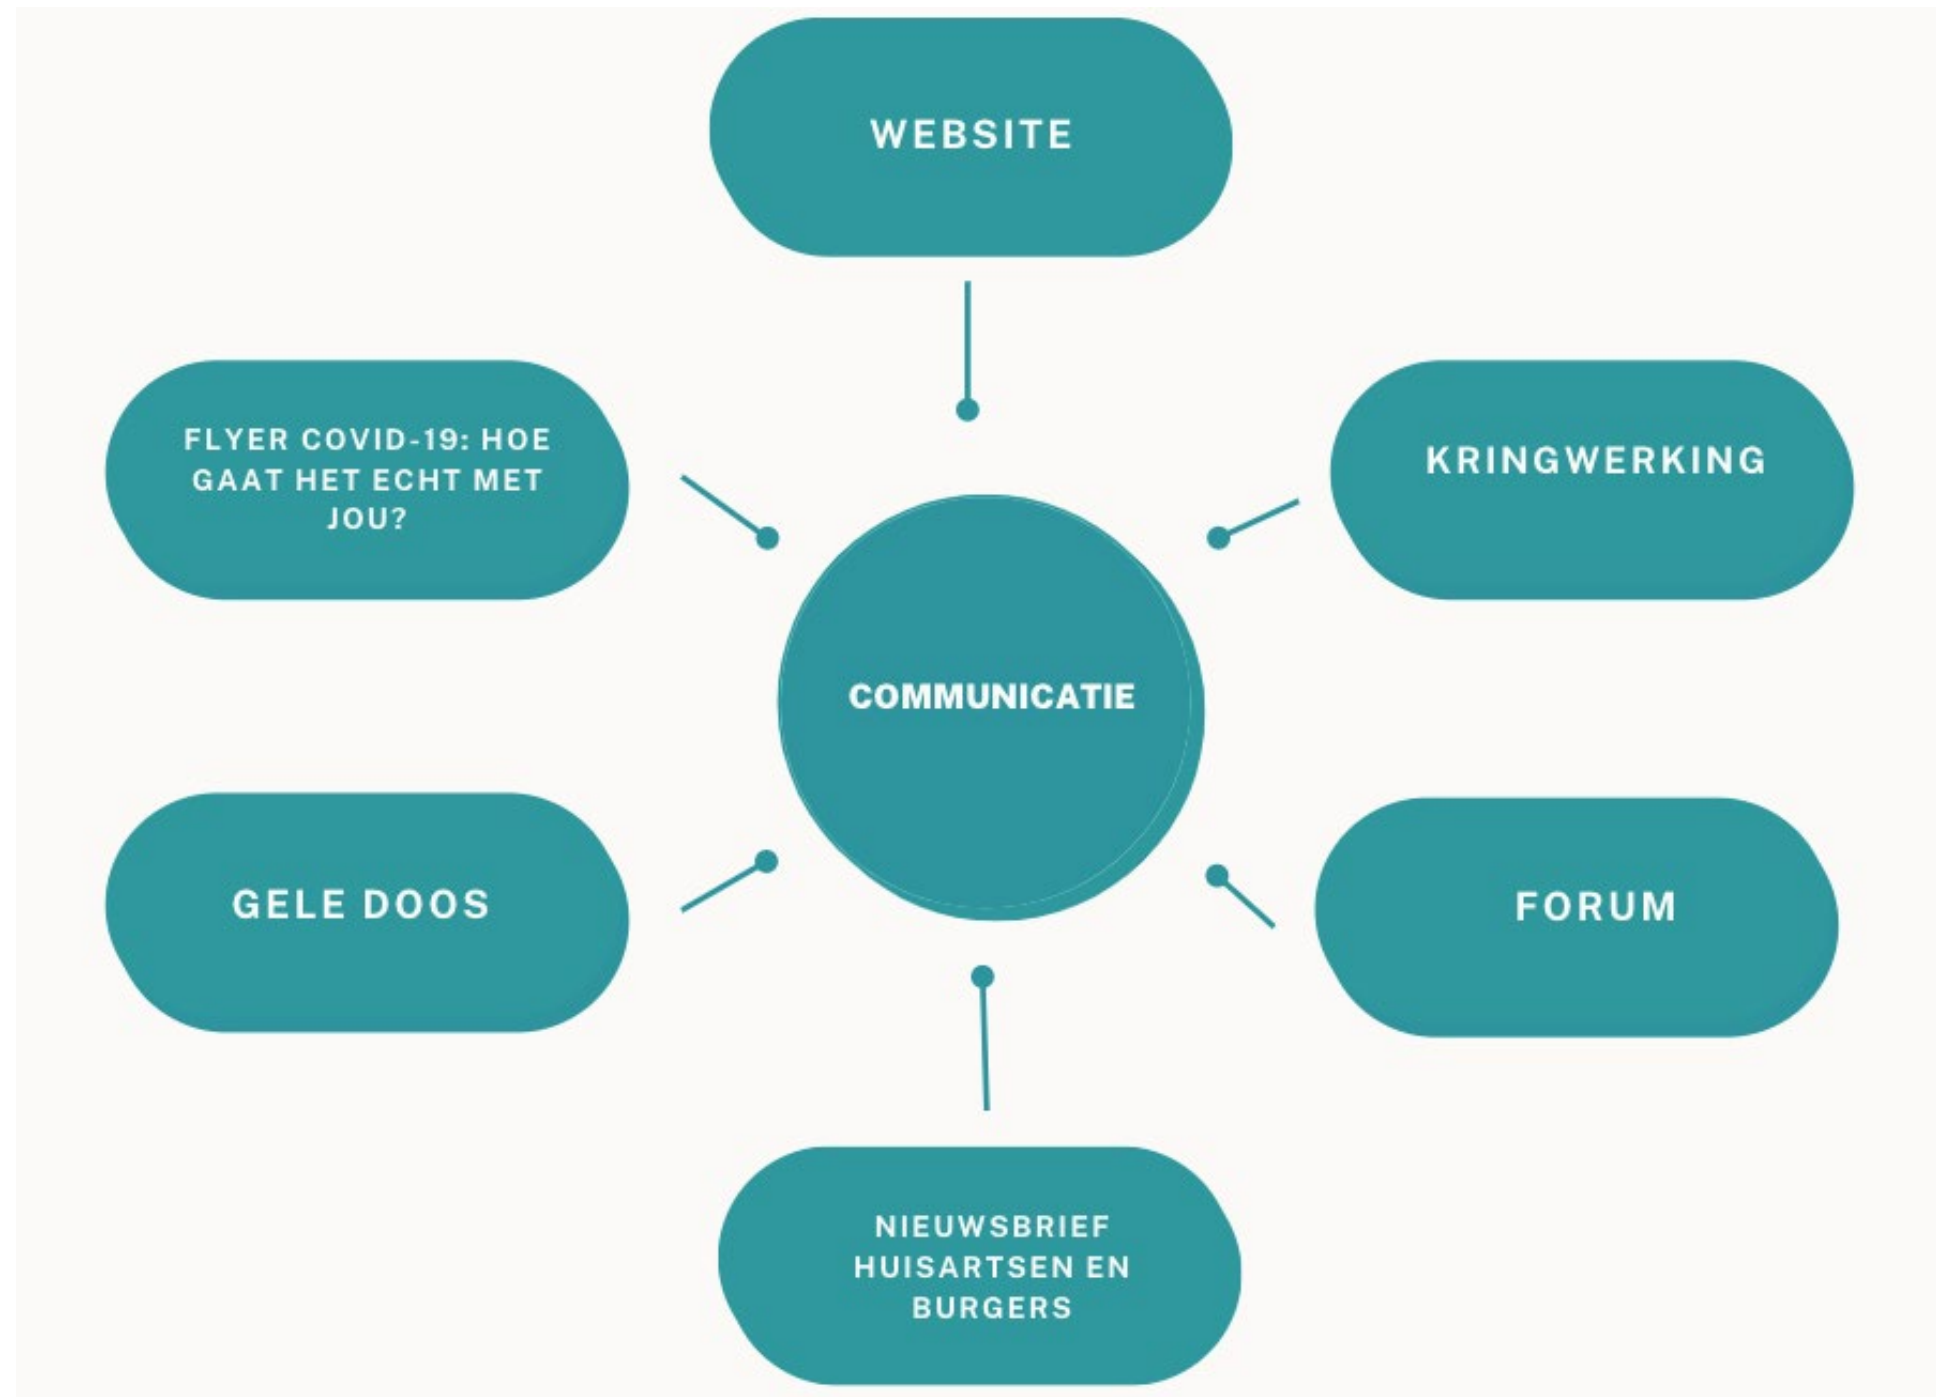

az Rivierenland

HUISARTSENKRING

SCHELDE - RUPEL VZW

WWW.HAK-SCHELDE-RUPEL.BE

Eerstelijnszone RupeLaar

 **EERSTELIJSZONE**
RUPELAAR

NOTENDOP

Eerstelijnszones zijn opgericht om het werk van lokale overheden, zorg- en hulpverleners beter op elkaar af te stemmen. Het doel? Een effectieve en kwalitatieve eerste lijn waar de burger centraal staat en die toegankelijk is voor iedereen.

= geografisch afgebakend gebied aangestuurd door een zorgraad

VZW STRUCTUUR

DOELSTELLINGEN

- de zorgaanbieders leren elkaar beter kennen
- uitbreiding lokale sociale kaart
- GBO-project opstarten en uitrollen
- meer inwoners informeren over de werking van ELZ RupeLaar

ACTIES

HOE GAAT HET ECHT MET JOU?

Pieker je?
Heb je hulp nodig of zit je met vragen?
Blijf er niet mee zitten!
We zijn met velen om jou te ondersteunen. Met deze folder helpen we jou al graag op weg.

Eerstelijnszone RupeLaar
Eerstelijnszone RupeLaar verbindt de zorgvrager of mantelzorgers met hulpverleners uit de gezondheids- en welzijnszorg en de lokale besturen.
De Eerstelijnszone zet onder andere in op duidelijke communicatie, samenwerking, ondersteuning en bekendmaking van zorgverleners, mantelzorgers en professionals. Onze focus ligt op alle personen die zorg en ondersteuning nodig hebben met een specifieke focus op de kwetsbare groepen.
Deze folder kwam tot stand in samenwerking met de lokale partners, de gemeenten Aartselaar, Niel, Schelle, Hemiksem, Boom, Rumst en Logo Mechele.
@EerstelijnszoneRupeLaar

Parel van de Eipel
Niel

www.rupelaar.be

EERSTELIJNSZONE
RUPELAAR

DOELGERICHTE ZORG

2023

- Zipster
- Scirocco tool
- themavergaderingen zorggraad
- rookstop
- halt2diabetes - BOV - Gele doos
- via kringwerking verbinding eerste - en tweedelij
- samenwerking regionale zorgzone 4