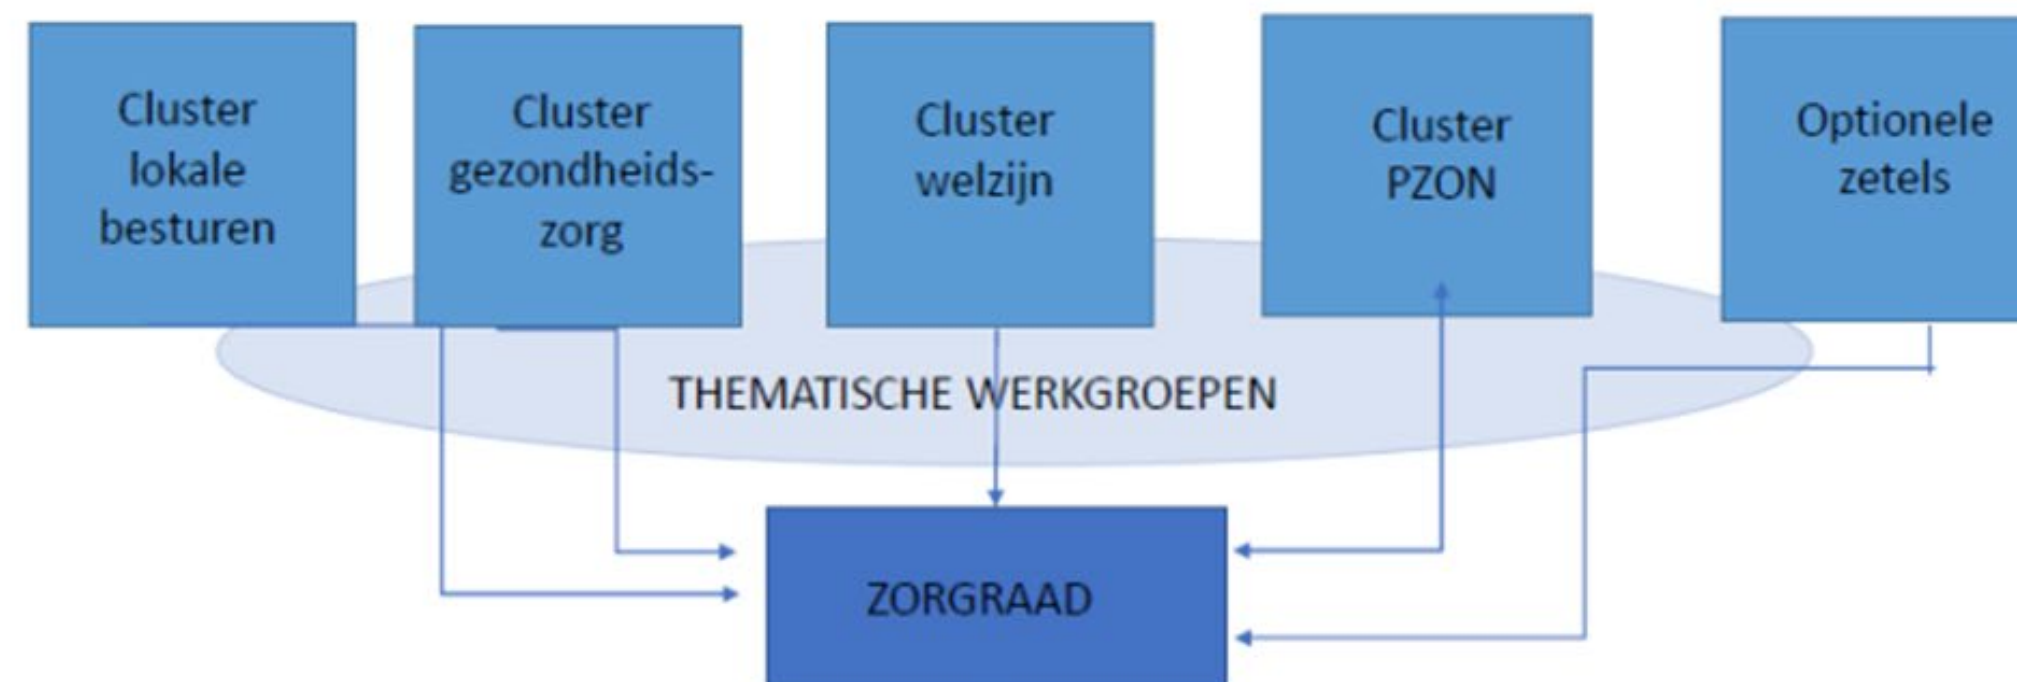

az Rivierenland

HUISARTSENKRING

SCHELDE - RUPEL VZW

WWW.HAK-SCHELDE-RUPEL.BE

Eerstelijnszone RupeLaar

 **EERSTELIJSZONE**
RUPELAAR

NOTENDOP

Eerstelijnszones zijn opgericht om het werk van lokale overheden, zorg- en hulpverleners beter op elkaar af te stemmen. Het doel? Een effectieve en kwalitatieve eerste lijn waar de burger centraal staat en die toegankelijk is voor iedereen.

= geografisch afgebakend gebied aangestuurd door een zorgraad

VZW STRUCTUUR

DOELSTELLINGEN

- de zorgaanbieders leren elkaar beter kennen
- uitbreiding lokale sociale kaart
- GBO-project opstarten en uitrollen
- meer inwoners informeren over de werking van ELZ RupeLaar

ACTIES

HOE GAAT HET ECHT MET JOU?

Pieker je?
Heb je hulp nodig of zit je met vragen?
Blijf er niet mee zitten!
We zijn met velen om jou te ondersteunen. Met deze folder helpen we jou al graag op weg.

Eerstelijnszone RupeLaar
Eerstelijnszone RupeLaar verbindt de zorgvrager of mantelzorgers met hulpverleners uit de gezondheids- en welzijnszorg en de lokale besturen.
De Eerstelijnszone zet onder andere in op duidelijke communicatie, samenwerking, ondersteuning en bekendmaking van zorgverleners, mantelzorgers en professionals. Onze focus ligt op alle personen die zorg en ondersteuning nodig hebben met een specifieke focus op de kwetsbare groepen.
Deze folder kwam tot stand in samenwerking met de lokale partners, de gemeenten Aartselaar, Niel, Schelle, Hemiksem, Boom, Rumst en Logo Mechele.
@EerstelijnszoneRupeLaar

Parel van de Eipel
Niel

www.rupelaar.be

EERSTELIJNSZONE
RUPELAAR

DOELGERICHTE ZORG

2023

- Zipster
- Scirocco tool
- themavergaderingen zorggraad
- rookstop
- halt2diabetes - BOV - Gele doos
- via kringwerking verbinding eerste - en tweedelij
- samenwerking regionale zorgzone 4